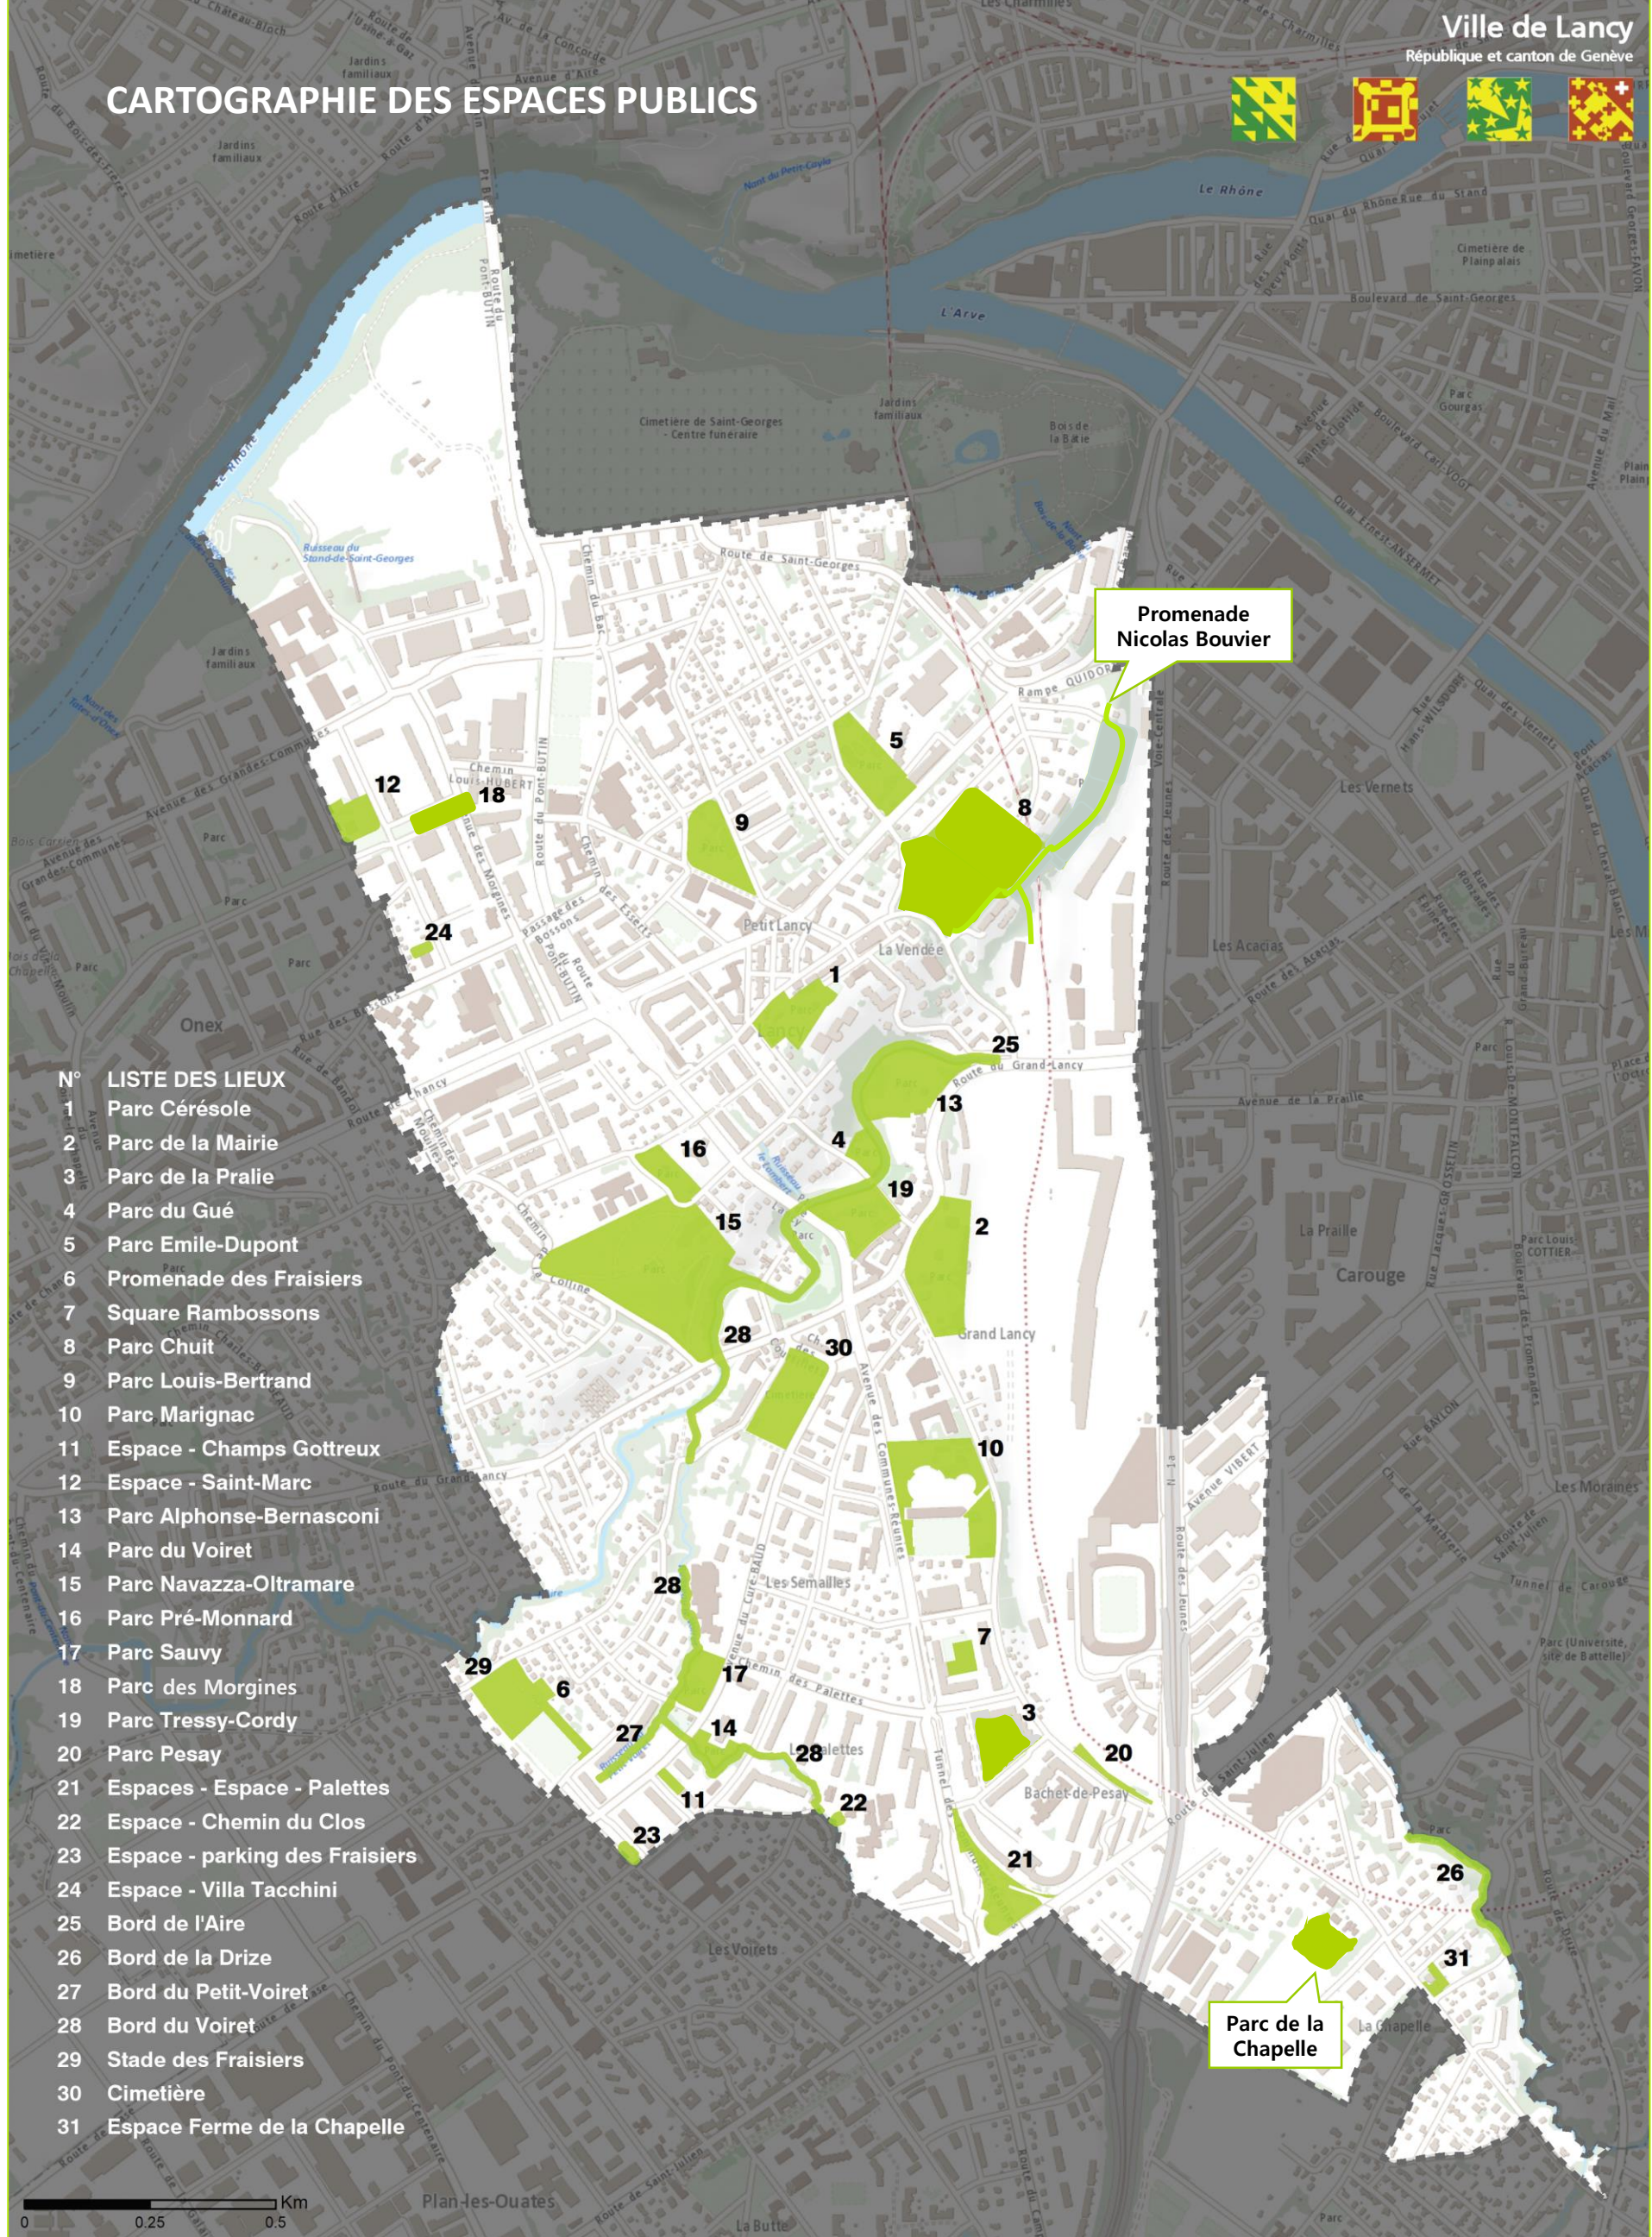

CARTOGRAPHIE DES ESPACES PUBLICS

- N° LISTE DES LIEUX
- 1 Parc Cérésole
 - 2 Parc de la Mairie
 - 3 Parc de la Pralie
 - 4 Parc du Gué
 - 5 Parc Emile-Dupont
 - 6 Promenade des Fraisières
 - 7 Square Rambossons
 - 8 Parc Chuit
 - 9 Parc Louis-Bertrand
 - 10 Parc Marignac
 - 11 Espace - Champs Gottreux
 - 12 Espace - Saint-Marc
 - 13 Parc Alphonse-Bernasconi
 - 14 Parc du Voiret
 - 15 Parc Navazza-Oltramare
 - 16 Parc Pré-Monnard
 - 17 Parc Sauvy
 - 18 Parc des Morgines
 - 19 Parc Tressy-Cordy
 - 20 Parc Pesay
 - 21 Espaces - Espace - Palettes
 - 22 Espace - Chemin du Clos
 - 23 Espace - parking des Fraisières
 - 24 Espace - Villa Tacchini
 - 25 Bord de l'Aire
 - 26 Bord de la Drize
 - 27 Bord du Petit-Voiret
 - 28 Bord du Voiret
 - 29 Stade des Fraisières
 - 30 Cimetière
 - 31 Espace Ferme de la Chapelle

0 0.25 0.5 Km

Espaces publics