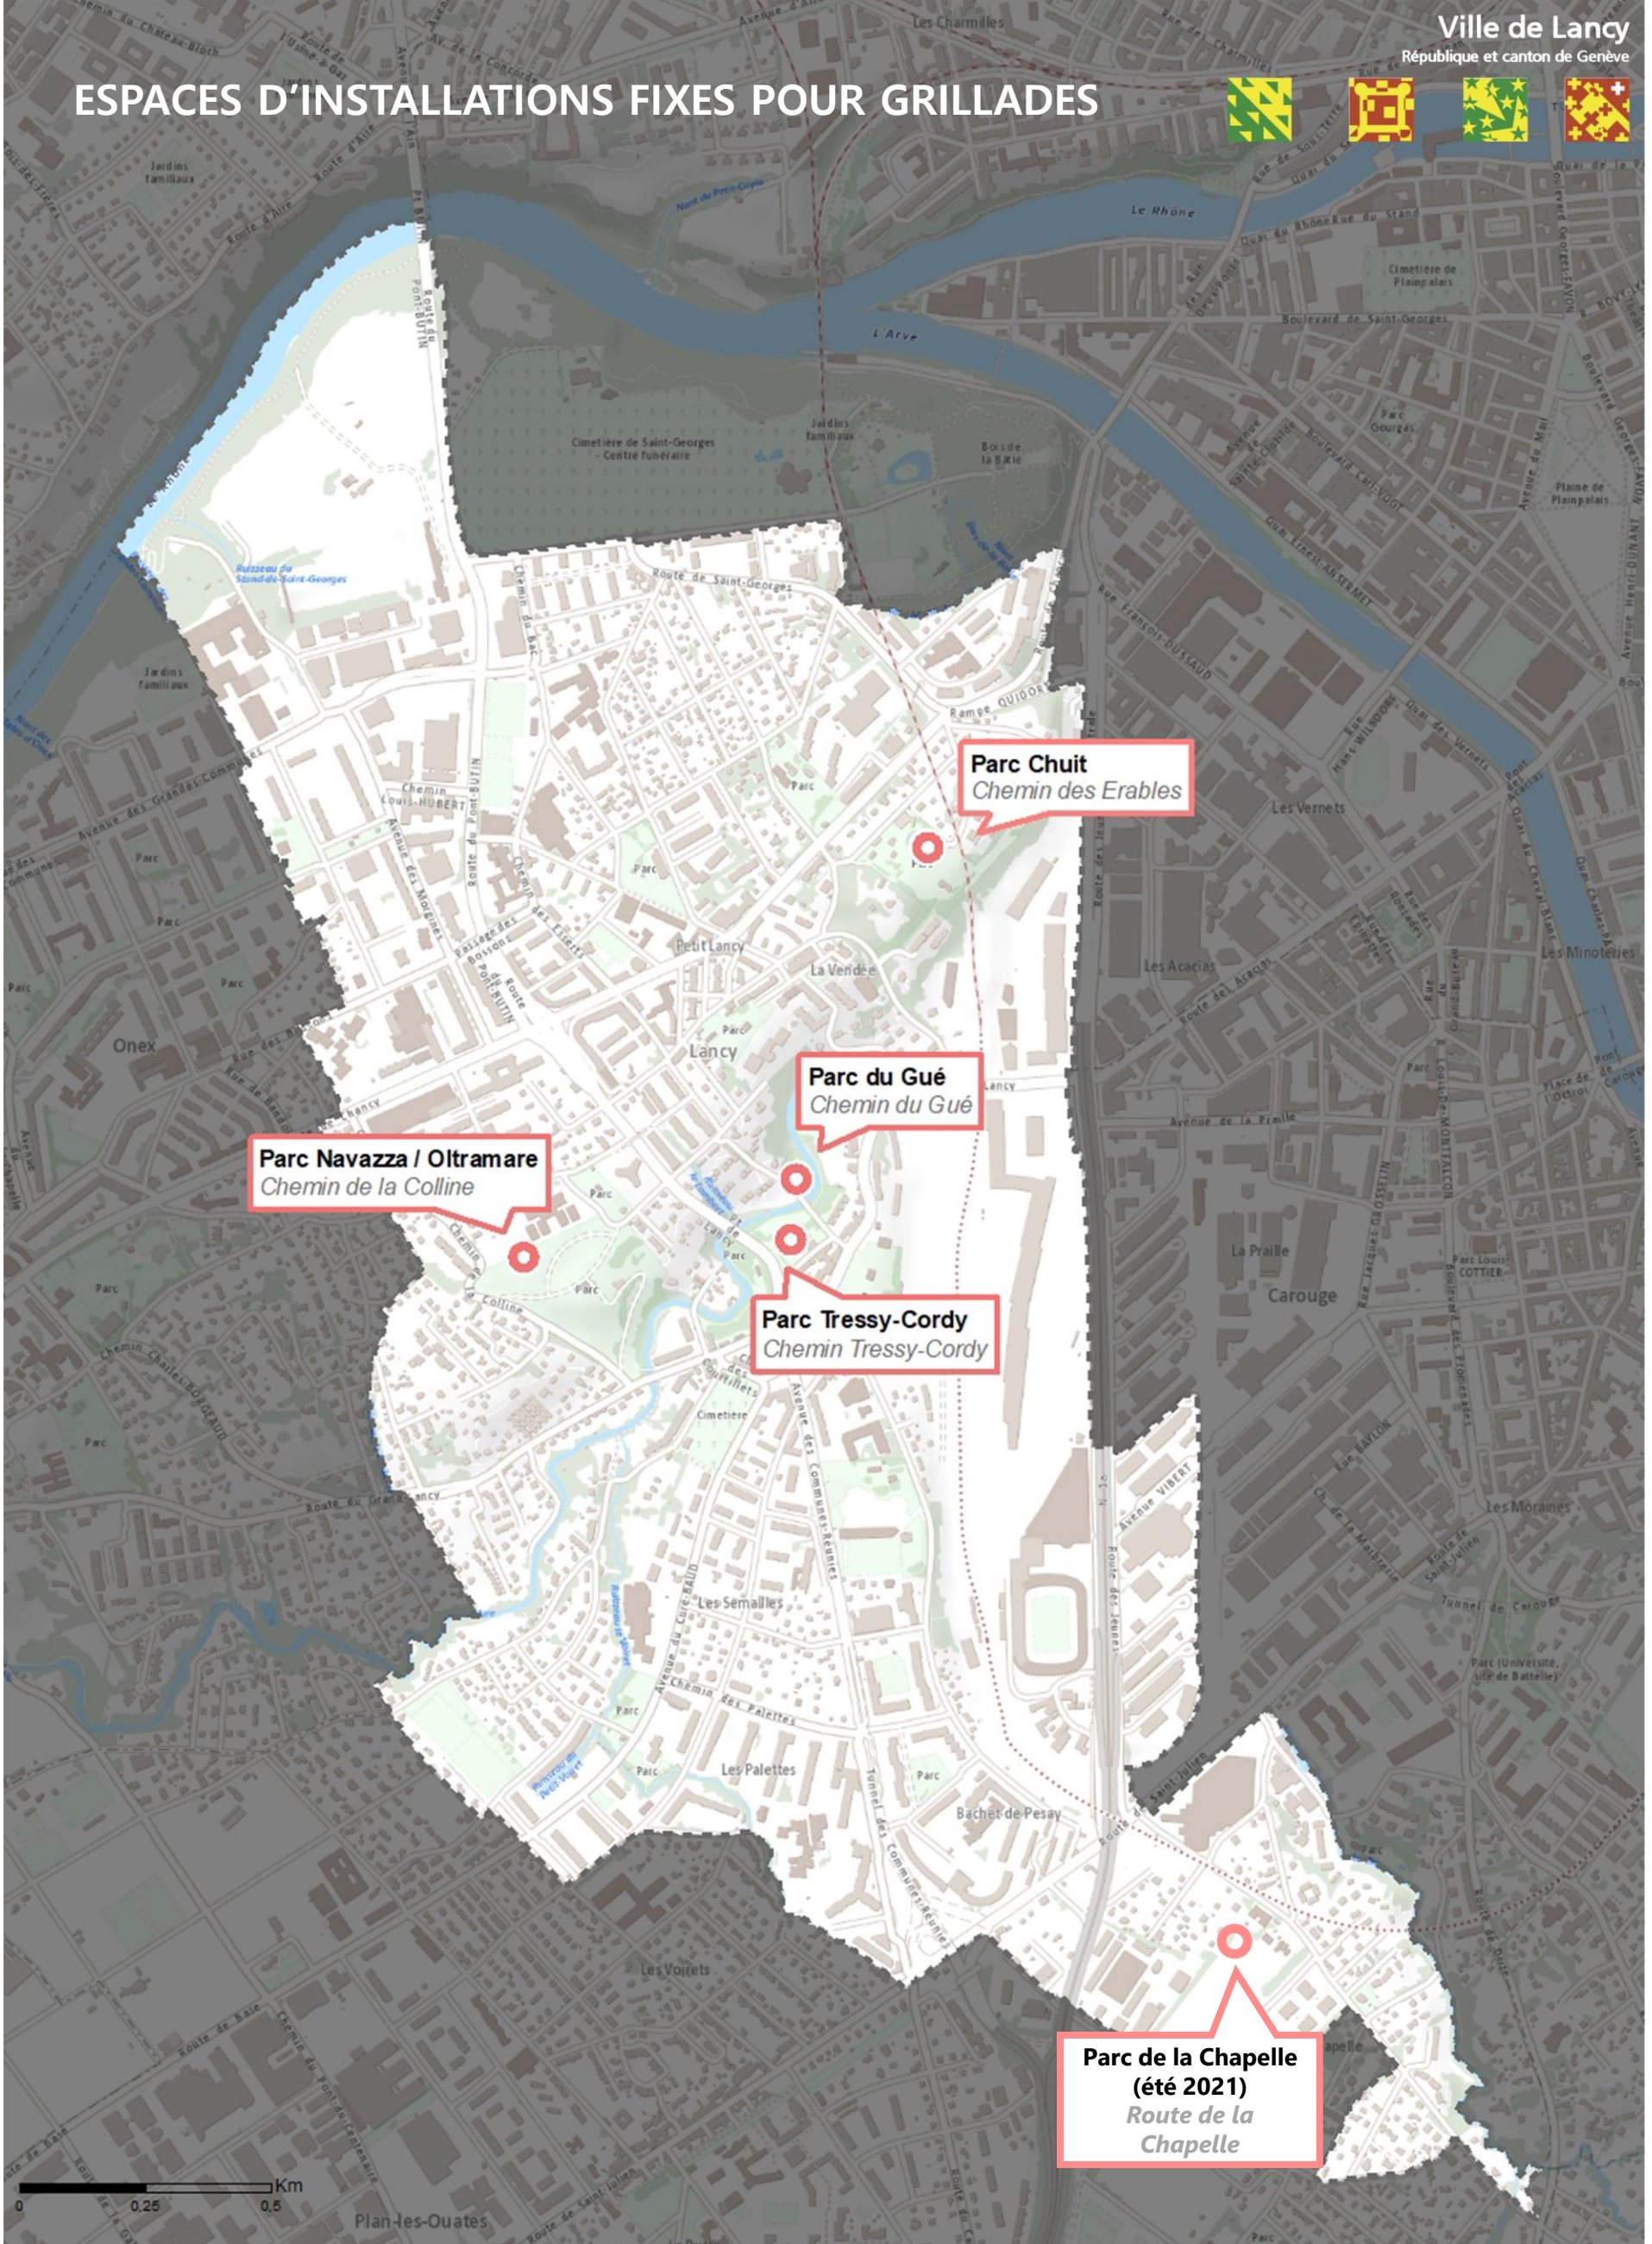

ESPACES D'INSTALLATIONS FIXES POUR GRILLADES

Parc Navazza / Oltramare
Chemin de la Colline

Parc du Gué
Chemin du Gué

Parc Tressy-Cordy
Chemin Tressy-Cordy

Parc Chuit
Chemin des Erables

Parc de la Chapelle
(été 2021)
Route de la Chapelle

 Espace d'installation fixe pour grillades

Echelle : 1:11 000
Imprimé le : 08.05.2019
Fond de plan : SITG, 2018